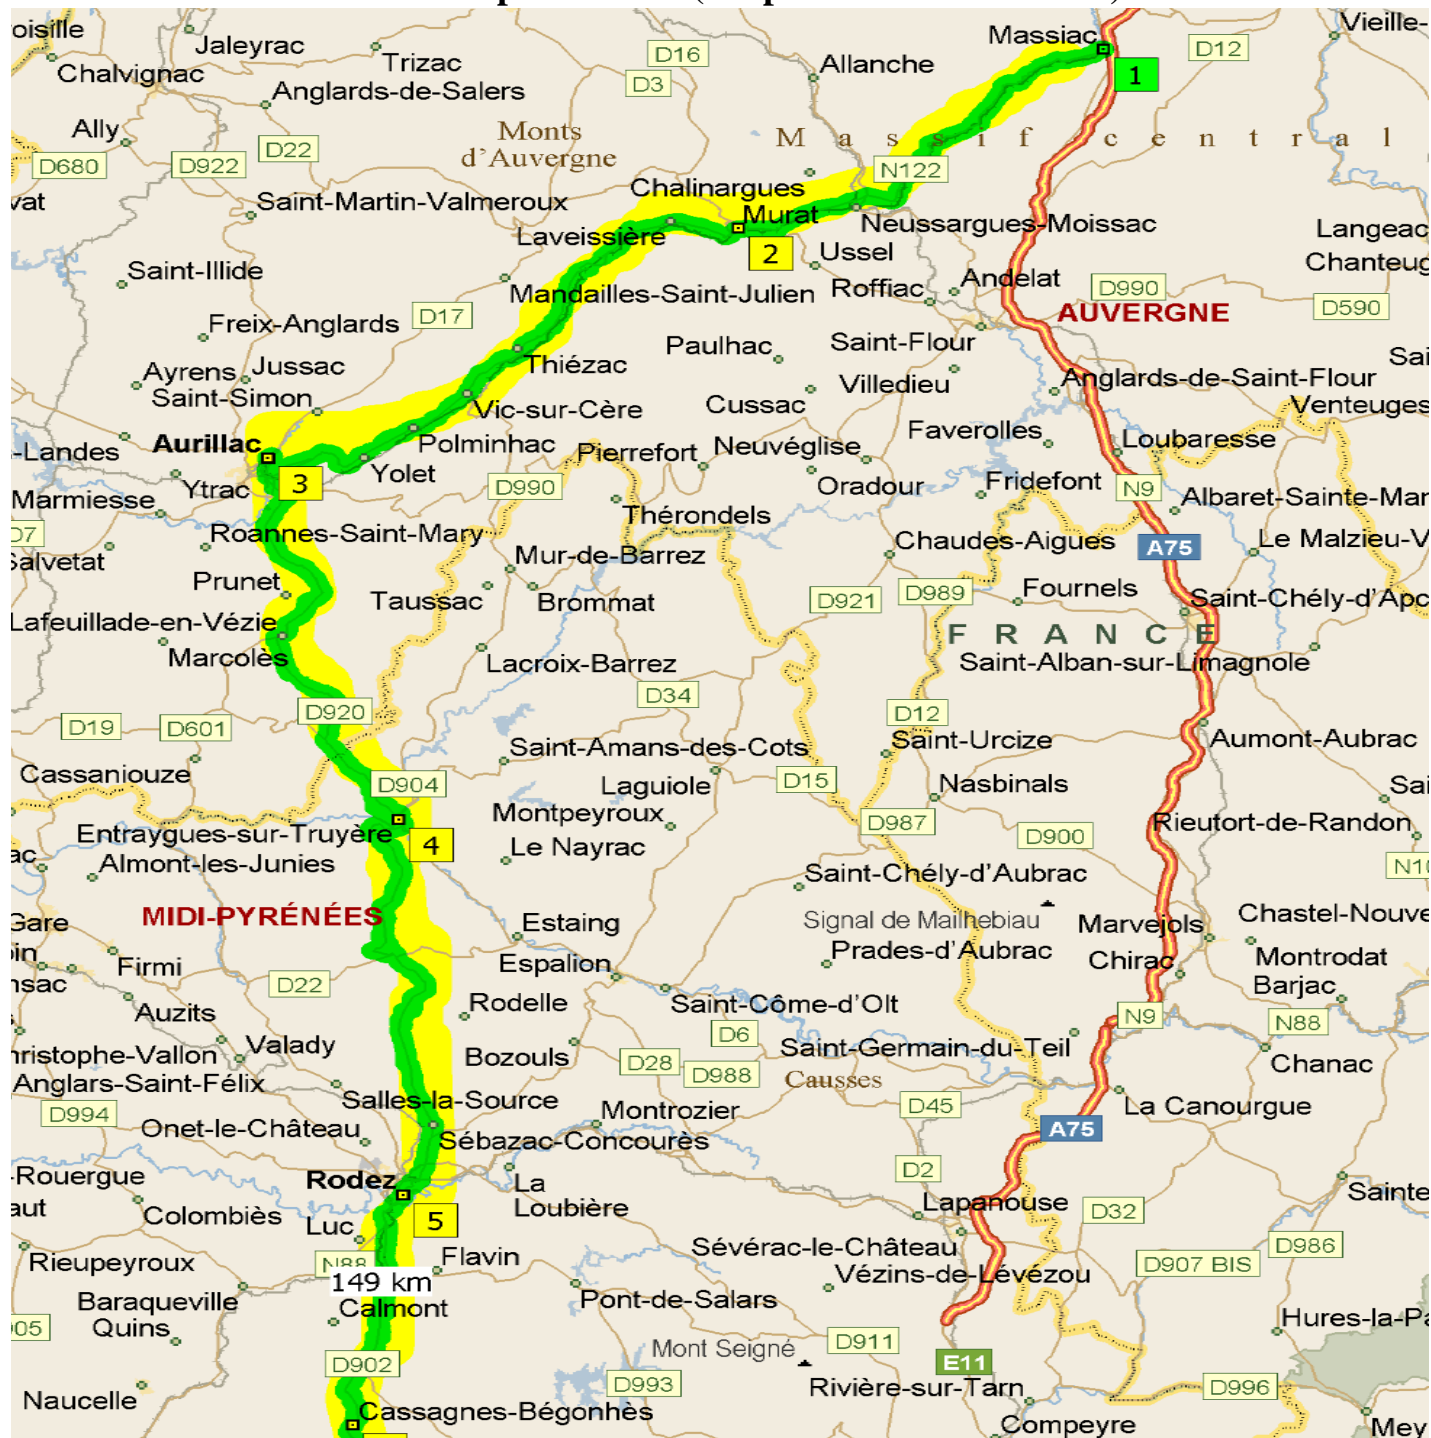

Massiac ⇄ Camares 260km superbe route (1^{er} partie massiac / rodez)

	Villes traversées	Directions	Routes
1	Massiac	Murat Aurillac	N122
2	Murat	Aurillac	N122
3	Aurillac	Rodez	D920
4	Entraygues sur truyère	Rodez	D904
5	Rodez	Albi La Primaube	